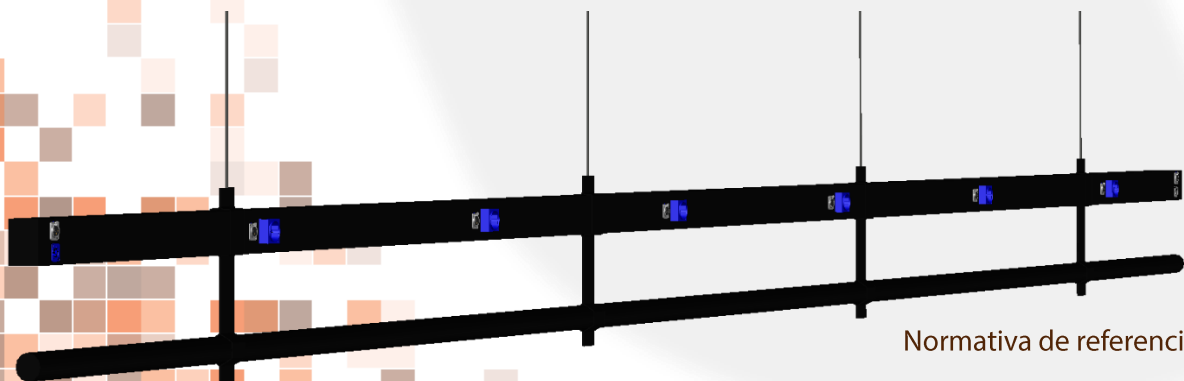

DEL

Doble Varal Electrificado LED

Doble varal electrificado para uso de iluminación espectacular, especialmente para equipos LEDs o móviles.

- Construida en acero (E220) 40x60x2,5 mm
- Alimentación mediante conector PowerCon y distribución de alimentación mediante tomas CEE7/1 (Schuko base hembra).
- Señales DMX amplificadas individualmente mediante splitter interno
- Disponible en distintas configuraciones bajo pedido (dimensiones, conectores, distribución, etc.)

Configuraciones usuales:

Modelo	Longitud	Tiros	Salidas
DEL600	6m	3	6
DEL700	7m	3	6
DEL800	8m	3	8
DEL900	9m	4	8
DEL1000	10m	4	10
DEL1100	11m	4	10
DEL1200	12m	4	12
DEL1300	13m	5	12
DEL1400	14m	5	14
DEL1500	15m	5	14
DEL1600	16m	5	16
DEL1700	17m	6	16
DEL1800	18m	6	18